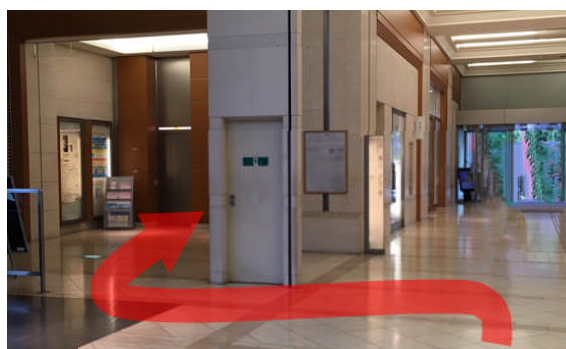

WASEDA NEO への順路

<日本橋駅からお越しになる場合>

①B12 出口へお向かいください

⑤エレベーターで5階へお上がりください

②コレド日本橋の入口からお入りください

<永代通り側の地上入口からお越しになる場合>

①入口からお入りください

③そのまま直進してください

②左奥のエレベーターへお進みください

④エスカレーターの左側の道を進んでください
(朝の時間帯はエスカレーターでは1階までしか上がることができません)

③エレベーターで5階へお上がりください