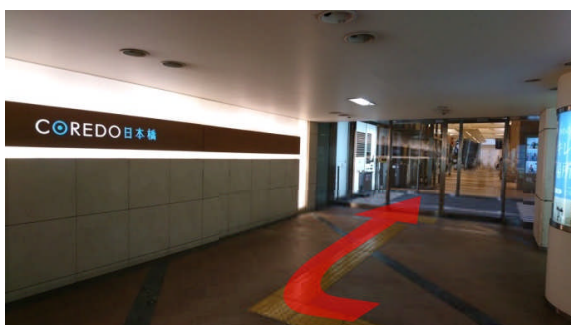

WASEDA NEO への順路

<日本橋駅からお越しになる場合>

①B12 出口へお向かいください

⑤エレベーターで5階へお上がりください

②コレド日本橋の入口からお入りください

<永代通り側の地上入口からお越しになる場合>

①入口からお入りください

③そのまま直進してください

②左奥のエレベーターへお進みください

④エスカレーターの左側の道を進んでください
(朝の時間帯はエスカレーターでは1階までしか上がることができません)

③エレベーターで5階へお上がりください