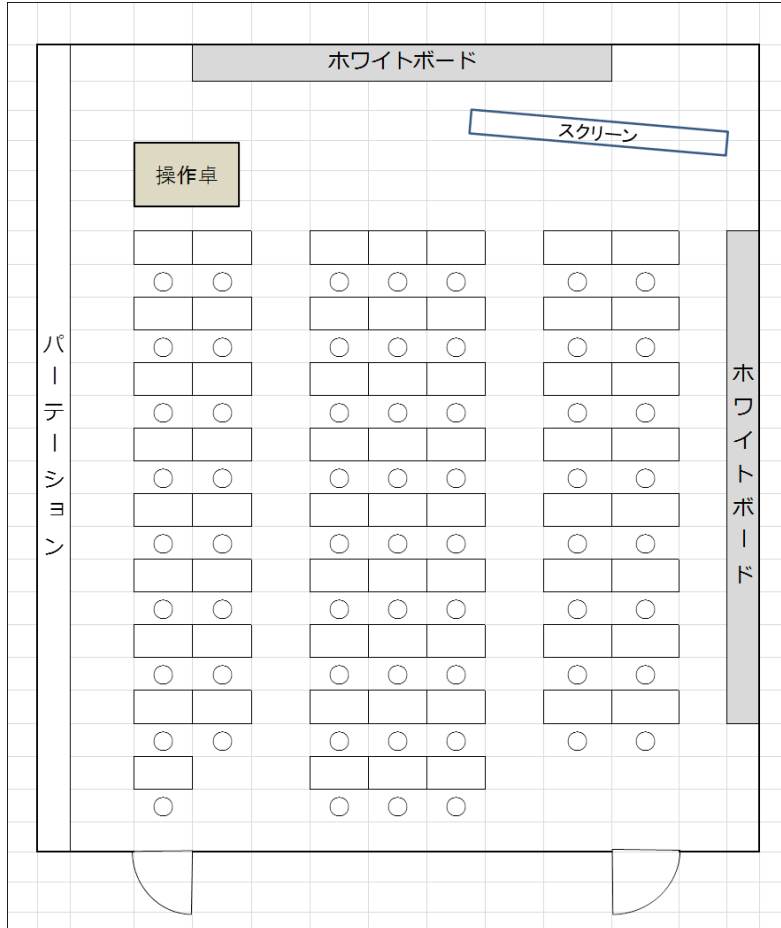

教室 8

レイアウト図

床面積 92.2㎡
定員 スクール型 60名
島型 36名
(6名×6島)

【付帯設備・備品】

- ・1人机 60個
- ・イス 60脚
- ・ホワイトボード 2面
- ・操作卓 1
- ・天吊スクリーン 1
- ・天吊プロジェクター 1
- ・天吊スピーカー 2
- ・ワイヤレスハンドマイク 1
- ・ワイヤレスピンマイク 1
- ・HDMIケーブル 1
- ・RGBケーブル 1
- ・RCAケーブル 1
- ・延長コード 1