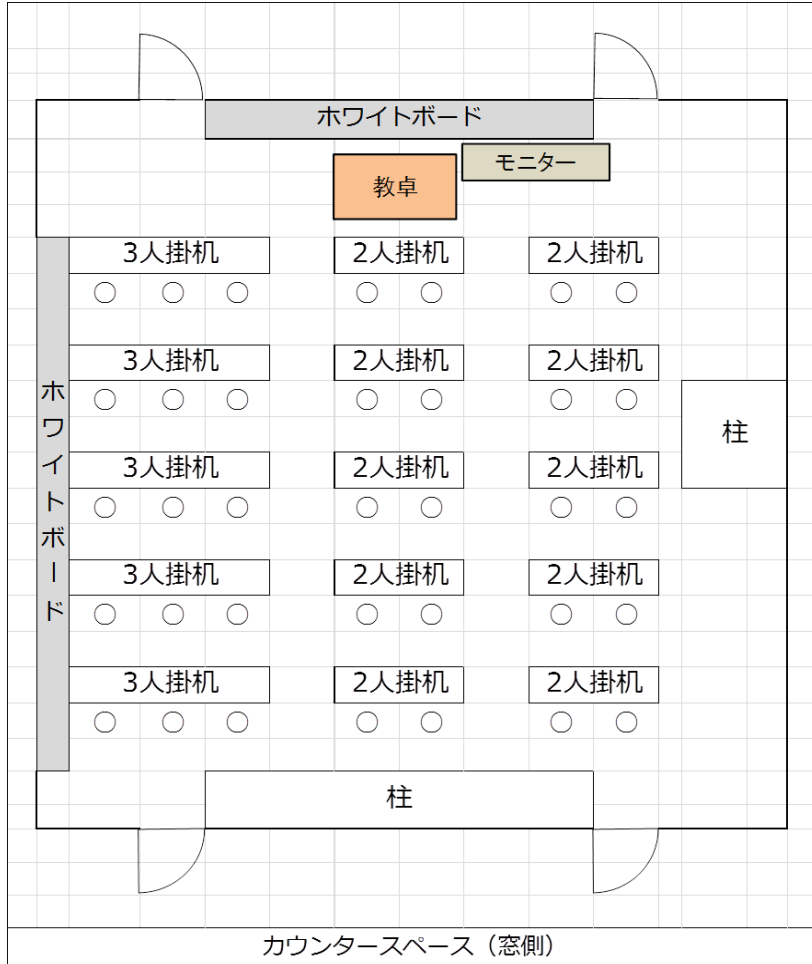

教室 2

レイアウト図

床面積 56.0㎡
定員 スクール型 35名
島型 16名
(4名×4島)

【付帯設備・備品】

- ・3人掛け机 5個
- ・2人掛け机 10個
- ・イス 35脚
- ・ホワイトボード 2面
- ・教卓 1
- ・プロジェクター 1
- ・HDMIケーブル 1
- ・RGBケーブル 1
- ・モニター 1
- ・ビデオ会議システム 1
- ・延長コード 1

ご利用料金 (税抜)

3時間	4時間	5時間	6時間	7時間	8時間	延長
¥36,000	¥48,000	¥60,000	¥72,000	¥84,000	¥96,000	¥12,000