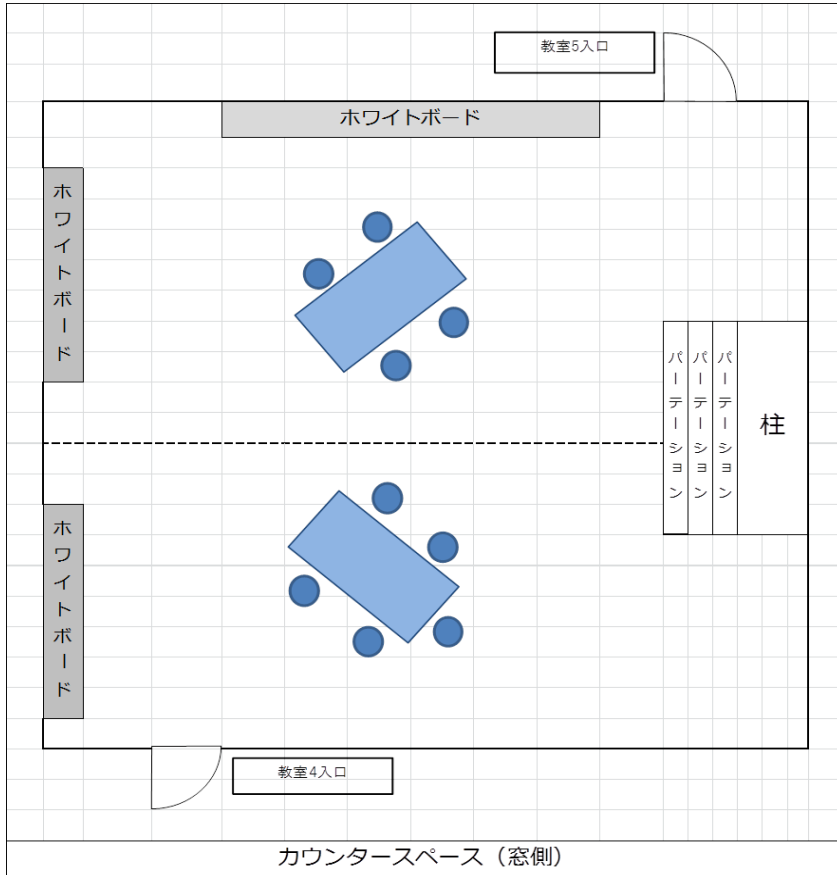

# 教室 4・5

## レイアウト図

床面積 45.5<sup>㎡</sup>  
教室4 21.8<sup>㎡</sup>  
教室5 23.7<sup>㎡</sup>

定員 島型 9名

### 【付帯設備・備品】

- ・大机 2個
- ・イス 9脚
- ・ホワイトボード 3面
- ・延長コード 1