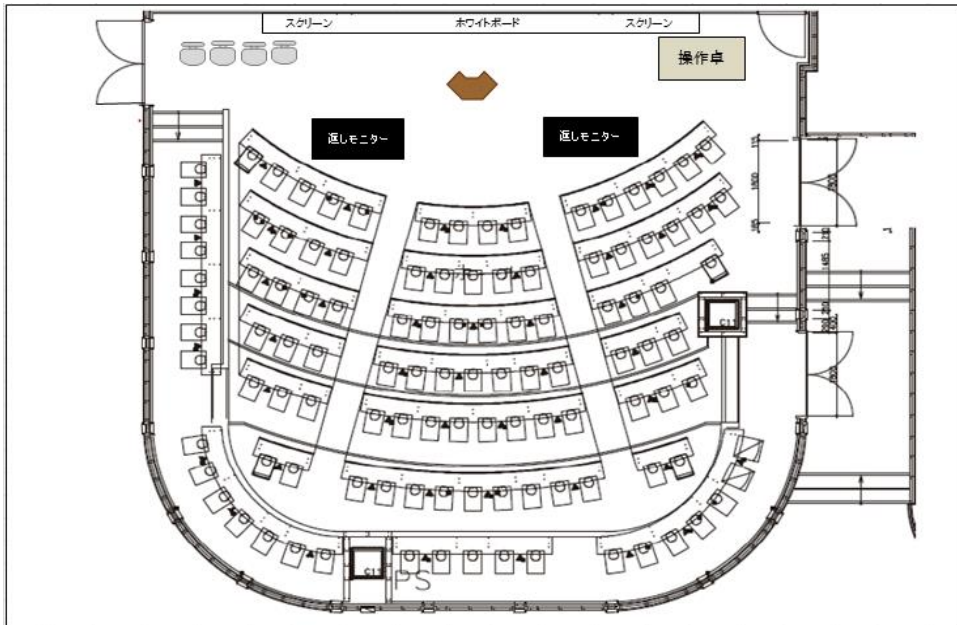

ホール

レイアウト図

床面積 166.2㎡
定員 スクール型 110名

【付帯設備・備品】

- | | | | |
|------------|----|--------------------------|---|
| ・返しモニター | 2 | ・HDMIケーブル | 1 |
| ・天吊プロジェクター | 2 | ・RGBケーブル | 1 |
| ・天吊スピーカー | 2 | ・RCAケーブル | 1 |
| ・ホワイトボード | 1面 | ・延長コード | 1 |
| ・操作卓 | 1 | ・ワイヤレスハンドマイク | 4 |
| ・ハイテーブル | 1 | ・ワイヤレスピンマイク | 2 |
| ・ハイチェア | 4脚 | (※同時に使用できるマイクは
4本です。) | |