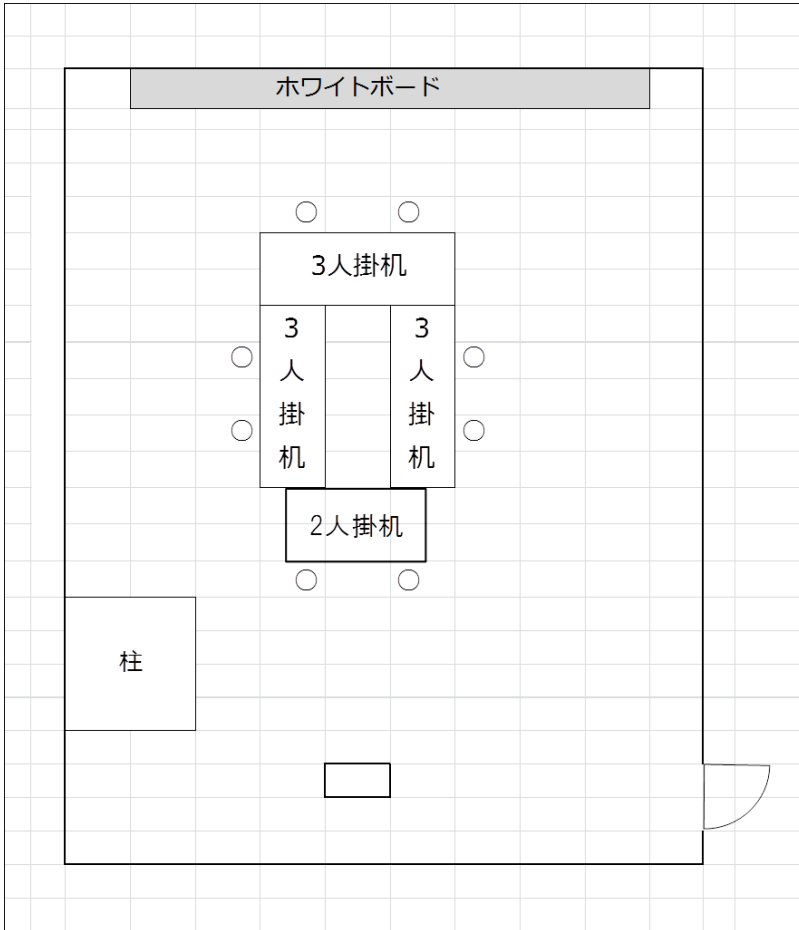

# 教室 7

## レイアウト図

床面積 22.2㎡  
定員 口の字型 8名

### 【付帯設備・備品】

- ・ 3人掛け机 3個
- ・ 2人掛け机 1個
- ・ イス 8脚
- ・ ホワイトボード 1面
- ・ 延長コード 1