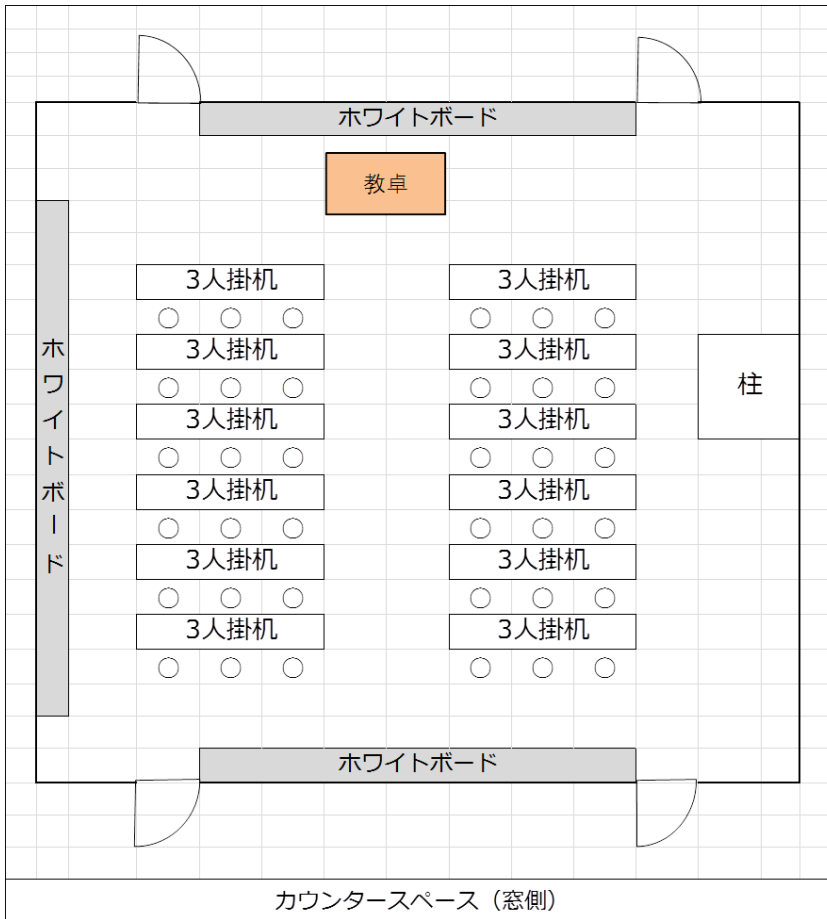

教室 1

レイアウト図

床面積 58.3㎡
定員 スクール型 36名
島型 16名
(4名×4島)

【付帯設備・備品】

- ・3人掛け机 12個
- ・イス 36脚
- ・ホワイトボード 3面
- ・教卓 1
- ・プロジェクター 1
- ・HDMIケーブル 1
- ・延長コード 1

ご利用料金 (税抜)

3時間	4時間	5時間	6時間	7時間	8時間	延長
¥36,000	¥48,000	¥60,000	¥72,000	¥84,000	¥96,000	¥12,000