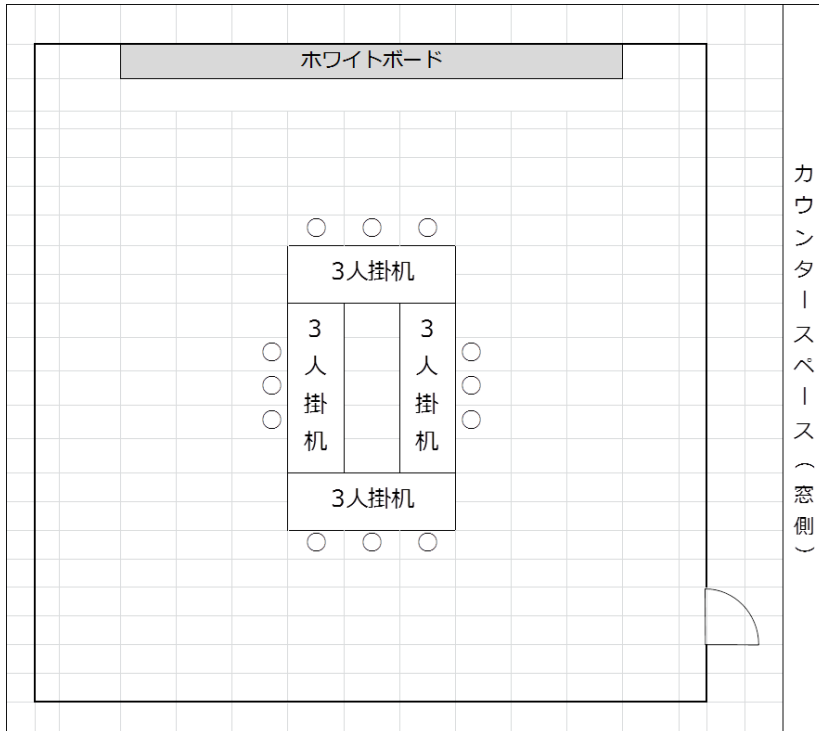

教室 6

レイアウト図

床面積 23.1㎡
定員 □の字型 12名

【付帯設備・備品】

- ・3人掛け机 4個
- ・イス 12脚
- ・ホワイトボード 1面
- ・延長コード 1

ご利用料金 (税抜)

3時間	4時間	5時間	6時間	7時間	8時間	延長
¥14,400	¥19,200	¥24,000	¥28,800	¥33,600	¥38,400	¥4,800